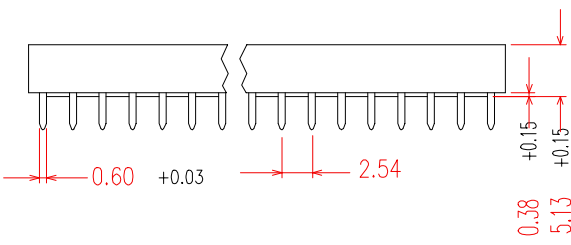

## CUSTOMER DRAWING ONLY

**NOTES**

- 1.MATERIAL :  
INSULATOR – 30% G.F. POLYESTER UL 94V-0  
CONTACT – PHOSPHOR BRONZE
- 2.PLATING-TIN
- SPECIFICATION
  - 1.INSERTION FORCE :340 gw MAX.
  - 2.EXTRACTION FORCE : 50 gw MIN.
  - 3.CURRENT RATING : 1 Amp
  - 4.CONTACT RESISTANCE : 20 mohm MAX.
  - 5.INSULATION RESISTANCE : 1000 Mohm MIN.
  - 6.WITHSTANDING VOLTAGE : 1000 V rms. MIN.
  - 7.OPERATION TEMP. : -55°C TO +105°C. OPERATION TEMP. : -55°C

AVAILABLE CKT	DIMENSION				
	mm (inch)				
	A	B	C	D	E
6	7.62(.300)	10.01(.394)	7.49(.295)	8.13(.320)	5.08(.200)
8	7.62(.300)	10.01(.394)	10.03(.395)	8.13(.320)	7.62(.300)
14	7.62(.300)	10.01(.394)	17.65(.695)	8.13(.320)	15.24(.600)
16	7.62(.300)	10.01(.394)	20.19(.795)	8.13(.320)	17.78(.700)
18	7.62(.300)	10.01(.394)	22.73(.895)	8.13(.320)	20.32(.800)
20	7.62(.300)	10.01(.394)	25.27(.995)	8.13(.320)	22.86(.900)
22	7.62(.300)	10.01(.394)	27.81(1.095)	8.13(.320)	25.40(1.000)
24	7.62(.300)	10.01(.394)	30.35(1.195)	8.13(.320)	27.94(1.100)
28	7.62(.300)	10.01(.394)	35.43(1.395)	8.13(.320)	33.02(1.300)
22	10.16(.400)	12.56(.494)	27.81(1.095)	10.67(.420)	25.40(1.000)
24	10.16(.400)	12.56(.494)	30.35(1.195)	10.67(.420)	27.94(1.100)
24	15.24(.600)	17.63(.694)	30.35(1.195)	15.75(.620)	27.94(1.100)
28	15.24(.600)	17.63(.694)	35.43(1.395)	15.75(.620)	33.02(1.300)
32	15.24(.600)	17.63(.694)	40.51(1.595)	15.75(.620)	38.10(1.500)
40	15.24(.600)	17.63(.694)	50.67(1.995)	15.75(.620)	48.26(1.900)
42	15.24(.600)	17.63(.694)	53.21(2.095)	15.75(.620)	50.80(2.000)