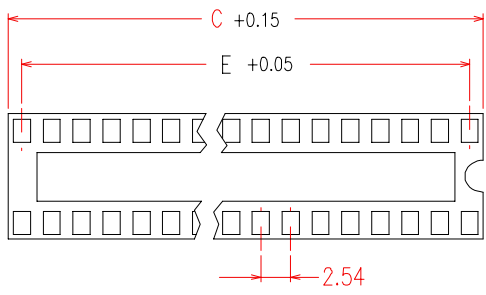

## CUSTOMER DRAWING ONLY

**NOTES**

- 1.MATERIAL :  
INSULATOR – 30% G.F. POLYESTER UL 94V-0  
CONTACT – PHOSPHOR BRONZE
- 2.PLATING-TIN
- SPECIFICATION
  - 1.INSERTION FORCE :340 gw MAX.
  - 2.EXTRACTION FORCE : 50 gw MIN.
  - 3.CURRENT RATING : 1 Amp
  - 4.CONTACT RESISTANCE : 20 mohm MAX.
  - 5.INSULATION RESISTANCE : 1000 Mohm MIN.
  - 6.WITHSTANDING VOLTAGE : 1000 V rms. MIN.
  - 7.OPERATION TEMP. : -55°C TO +105°C. OPERATION TEMP. : -55°C

AVAILABLE CKT	DIMENSION				
	mm (inch)				
	A	B	C	D	E
6	7.62(.300)	10.01(.394)	7.49(.295)	8.13(.320)	5.08(.200)
8	7.62(.300)	10.01(.394)	10.03(.395)	8.13(.320)	7.62(.300)
14	7.62(.300)	10.01(.394)	17.65(.695)	8.13(.320)	15.24(.600)
16	7.62(.300)	10.01(.394)	20.19(.795)	8.13(.320)	17.78(.700)
18	7.62(.300)	10.01(.394)	22.73(.895)	8.13(.320)	20.32(.800)
20	7.62(.300)	10.01(.394)	25.27(.995)	8.13(.320)	22.86(.900)
22	7.62(.300)	10.01(.394)	27.81(1.095)	8.13(.320)	25.40(1.000)
24	7.62(.300)	10.01(.394)	30.35(1.195)	8.13(.320)	27.94(1.100)
28	7.62(.300)	10.01(.394)	35.43(1.395)	8.13(.320)	33.02(1.300)
22	10.16(.400)	12.56(.494)	27.81(1.095)	10.67(.420)	25.40(1.000)
24	10.16(.400)	12.56(.494)	30.35(1.195)	10.67(.420)	27.94(1.100)
24	15.24(.600)	17.63(.694)	30.35(1.195)	15.75(.620)	27.94(1.100)
28	15.24(.600)	17.63(.694)	35.43(1.395)	15.75(.620)	33.02(1.300)
32	15.24(.600)	17.63(.694)	40.51(1.595)	15.75(.620)	38.10(1.500)
40	15.24(.600)	17.63(.694)	50.67(1.995)	15.75(.620)	48.26(1.900)
42	15.24(.600)	17.63(.694)	53.21(2.095)	15.75(.620)	50.80(2.000)