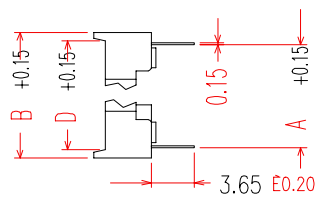

## CUSTOMER DRAWING ONLY

**NOTES**

- 1.MATERIAL :  
INSULATOR – 30% G.F. POLYESTER UL 94V-0  
CONTACT – PHOSPHOR BRONZE
- 2.PLATING-TIN
- SPECIFICATION
  - 1.INSERTION FORCE :340 gw MAX.
  - 2.EXTRACTION FORCE : 50 gw MIN.
  - 3.CURRENT RATING : 1 Amp
  - 4.CONTACT RESISTANCE : 20 mohm MAX.
  - 5.INSULATION RESISTANCE : 1000 Mohm MIN.
  - 6.WITHSTANDING VOLTAGE : 1000 V rms. MIN.
  - 7.OPERATION TEMP. : -55°C TO +105°C. OPERATION TEMP. : -55°C

AVAILABLE CKT	DIMENSION				
	mm (inch)				
	A	B	C	D	E
6	7.62(.300)	10.01(.394)	7.49(.295)	8.13(.320)	5.08(.200)
8	7.62(.300)	10.01(.394)	10.03(.395)	8.13(.320)	7.62(.300)
14	7.62(.300)	10.01(.394)	17.65(.695)	8.13(.320)	15.24(.600)
16	7.62(.300)	10.01(.394)	20.19(.795)	8.13(.320)	17.78(.700)
18	7.62(.300)	10.01(.394)	22.73(.895)	8.13(.320)	20.32(.800)
20	7.62(.300)	10.01(.394)	25.27(.995)	8.13(.320)	22.86(.900)
22	7.62(.300)	10.01(.394)	27.81(1.095)	8.13(.320)	25.40(1.000)
24	7.62(.300)	10.01(.394)	30.35(1.195)	8.13(.320)	27.94(1.100)
28	7.62(.300)	10.01(.394)	35.43(1.395)	8.13(.320)	33.02(1.300)
22	10.16(.400)	12.56(.494)	27.81(1.095)	10.67(.420)	25.40(1.000)
24	10.16(.400)	12.56(.494)	30.35(1.195)	10.67(.420)	27.94(1.100)
24	15.24(.600)	17.63(.694)	30.35(1.195)	15.75(.620)	27.94(1.100)
28	15.24(.600)	17.63(.694)	35.43(1.395)	15.75(.620)	33.02(1.300)
32	15.24(.600)	17.63(.694)	40.51(1.595)	15.75(.620)	38.10(1.500)
40	15.24(.600)	17.63(.694)	50.67(1.995)	15.75(.620)	48.26(1.900)
42	15.24(.600)	17.63(.694)	53.21(2.095)	15.75(.620)	50.80(2.000)